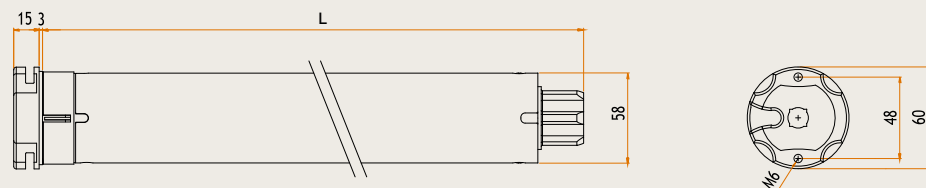

Dimensiones

Ø58

Código	Cabeza	Par motor	Velocidad	L (mm)	Certificaciones
AED58081200	Zama	85 Nm	12 rpm	646	CE
AED58101100	Zama	100 Nm	11 rpm	646	CE
AED58121100	Zama	120 Nm	11 rpm	646	CE

Dimensiones

Sistemas compatibles