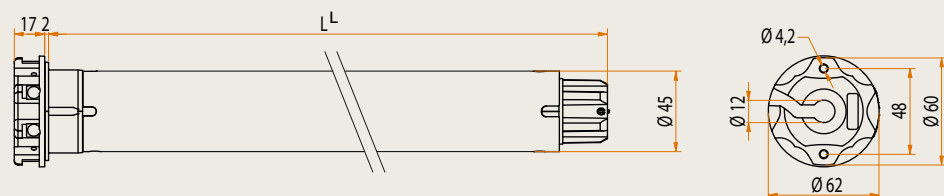

Dimensiones

Ø58

Código	Cabeza	Par motor	Velocidad	L (mm)	Certificaciones
AED58081200	Zama	85 Nm	12 rpm	646	CE
AED58101100	Zama	100 Nm	11 rpm	646	CE
AED58121100	Zama	120 Nm	11 rpm	646	CE

Dimensiones

Sistemas compatibles