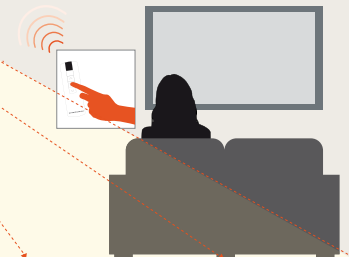

Clima Plus RX

- Posibilidad de programar el tipo de basculación

- Regulación de los fines de carrera manual y semi-automáticamente

- Protección anti-hielo

- Detección de obstáculos tanto en subida como en bajada con regulación de la sensibilidad a tres niveles

- Posibilidad de programación desde el emisor y desde el inversor

- Posibilidad de memorizar una posición intermedia

CLICK!

- **Máxima seguridad contra las intrusiones**
  El sistema Secureline únicamente permite el reseteo del motor a través del cable auxiliar, no accesible desde el exterior de la vivienda.