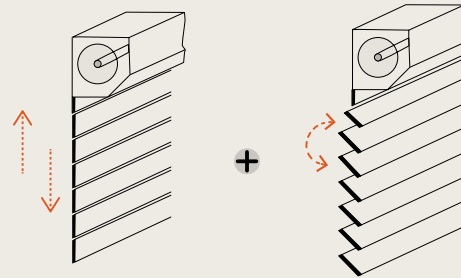

Clima Plus RX

- Posibilidad de programar el tipo de basculación

- Regulación de los fines de carrera manual y semi-automáticamente

- Protección anti-hielo

- Detección de obstáculos tanto en subida como en bajada con regulación de la sensibilidad a tres niveles