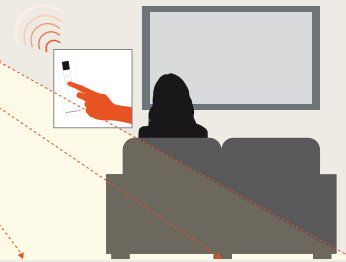

> Posibilidad de memorizar una posición intermedia