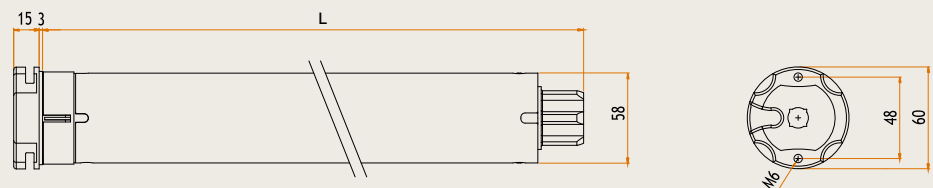

Clima RX

Características principales

Ø45

Código	Cabeza	Par motor	Velocidad	L (mm)	Certificaciones
CEC45101200	Resina	10 Nm	12 rpm	473	CE
CEC45151205	Resina	15 Nm	12 rpm	503	CE
CEC45251205	Resina	25 Nm	12 rpm	503	CE
CEC45321205	Resina	32 Nm	12 rpm	543	CE
CEC45401200	Resina	40 Nm	12 rpm	543	CE
CEC45501200	Resina	50 Nm	12 rpm	543	CE

Dimensiones

Ø58

Código	Cabeza	Par motor	Velocidad	L (mm)	Certificaciones
AEC58081200	Zama	85 Nm	12 rpm	646	CE
AEC58101100	Zama	100 Nm	11 rpm	646	CE
AEC58121100	Zama	120 Nm	11 rpm	646	CE

Dimensiones

Sistemas compatibles