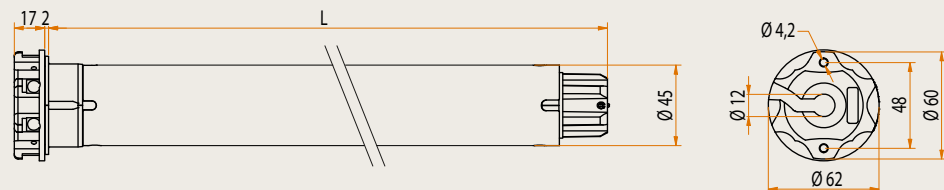

Clima RX

Características principales

Ø45

Código	Cabeza	Par motor	Velocidad	L (mm)	Certificaciones
CEC45101200	Resina	10 Nm	12 rpm	473	CE
CEC45151205	Resina	15 Nm	12 rpm	503	CE
CEC45251205	Resina	25 Nm	12 rpm	503	CE
CEC45321205	Resina	32 Nm	12 rpm	543	CE
CEC45401200	Resina	40 Nm	12 rpm	543	CE
CEC45501200	Resina	50 Nm	12 rpm	543	CE

Dimensiones

Ø58

Código	Cabeza	Par motor	Velocidad	L (mm)	Certificaciones
AEC58081200	Zama	85 Nm	12 rpm	646	CE
AEC58101100	Zama	100 Nm	11 rpm	646	CE
AEC58121100	Zama	120 Nm	11 rpm	646	CE

Dimensiones

Sistemas compatibles