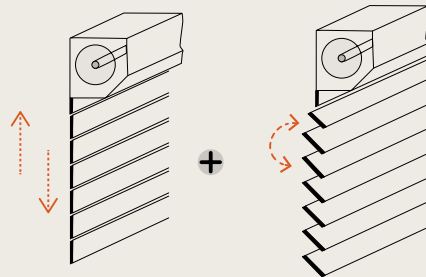

Clima RX

> Regulación de los fines de carrera manual y semi-automática

> Protección anti-hielo

> Detección de obstáculos tanto en subida como en bajada con regulación de la sensibilidad a tres niveles

> Posibilidad de programar el tipo de basculación

La basculación de las persianas con lamas orientables por gravedad puede ser programada fácilmente con una de las tres opciones preestablecidas.

+

> Posibilidad de programación desde el emisor y desde el inversor.