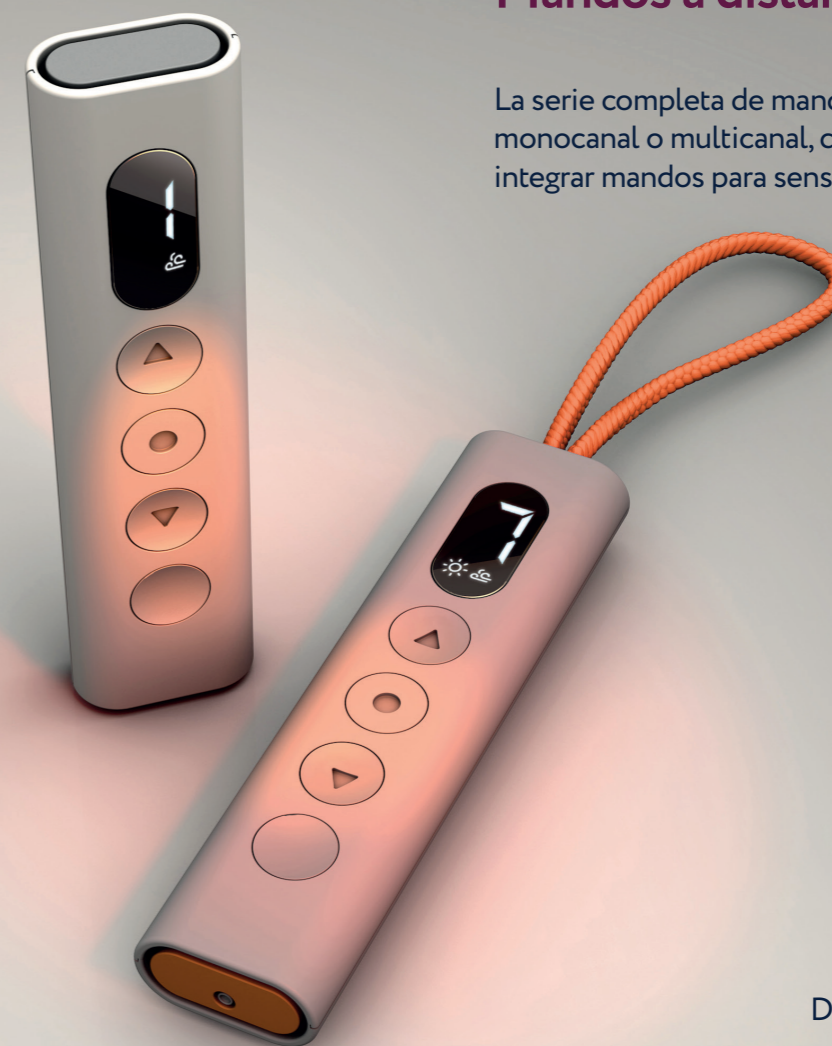

Fin de carrera electrónico con doble radio integrada: Cherubini CRC RX y Wi-Fi.

Directamente asociado a la app META, el motor puede controlarse a través de asistentes de voz (Google Home y Amazon Alexa), mandos a distancia CRC RX, interruptores y la misma aplicación.

Accesorios

Hub domótico METAHome

El Hub METAHome de Cherubini es la solución multiprotocolo perfecta para integrar y controlar todos los dispositivos de un hogar. Gracias a su capacidad de integración con protocolos Cherubini CRC RX, Z-Wave y Wi-Fi, este Hub ofrece una plataforma centralizada para gestionar motores, dispositivos domóticos y productos de otras marcas.

Con el Gateway METAHome, puedes controlar de forma sencilla:

- Motores radio Cherubini CRC RX
- Motores Cherubini con tecnología Z-Wave o Wi-Fi.
- Dispositivos Z-Wave.
- Dispositivos de Iluminación.

Este sistema multiprotocolo permite crear un entorno Smart Home flexible, donde cada dispositivo se adapta a las necesidades específicas del usuario. METAHome ofrece funcionalidades avanzadas que se pueden configurar y modular para mejorar la comodidad, eficiencia energética y la seguridad de tu hogar.

DESCUBRE
METAHOME

Mandos a distancia POP

La serie completa de mandos a distancia monocanal o multicanal, con posibilidad de integrar mandos para sensores de luz y viento.

DESCUBRE
POP

Sensores de lluvia y luz (para Ora WRX):