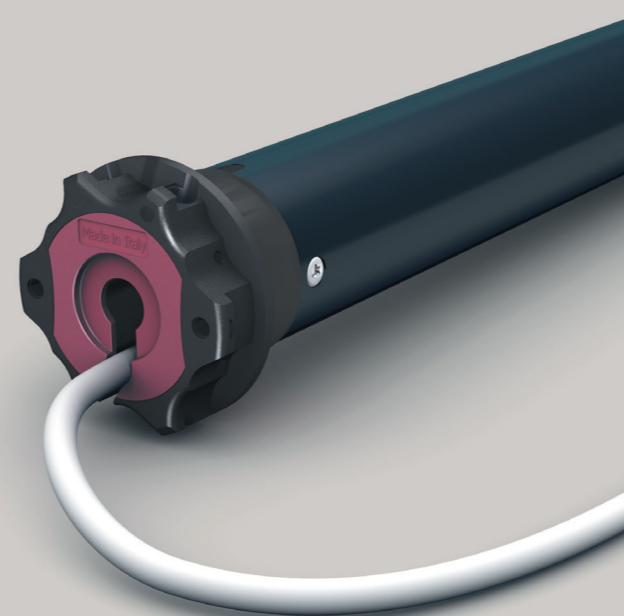

Ajuste manual y semiautomático de finales de carrera.

Protección contra heladas.

Posibilidad de programar una posición intermedia.

Posibilidad de programación mediante mando a distancia y pulsador.

Ora WRX, la solución para toldos inteligentes.

Función "Supersensibilidad" en bajada, activable por mando a distancia y regulable en 3 niveles (sólo para 10-15-25 Nm).

Control del par motor para detener los toldos tipo cofre durante el cierre.

Posibilidad de programar una posición intermedia.

Posibilidad de programación mediante mando a distancia y pulsador.

Descubre las características técnicas de los motores del WRX.

Fin de carrera electrónico con doble radio integrada: Cherubini CRC RX y Wi-Fi.

Directamente asociado a la app META, el motor puede controlarse a través de asistentes de voz (Google Home y Amazon Alexa), mandos a distancia CRC RX, interruptores y la misma aplicación.

Gracias a su doble radio, ofrece todas las ventajas y la facilidad de programación de la gama Cherubini, con el valor añadido de una integración perfecta en sistemas domóticos.

Actualización constante

Firmware siempre actualizado a distancia vía wi-fi, con lanzamientos de optimizaciones y nuevas funciones directamente desde el fabricante, sin necesidad de intervención del instalador.

ORA WRX Conexiones adicionales:

Vía pulsador
Sensores climáticos: Windtec, Mistral y Rugiada.

DESCUBRE
OPEN WRX