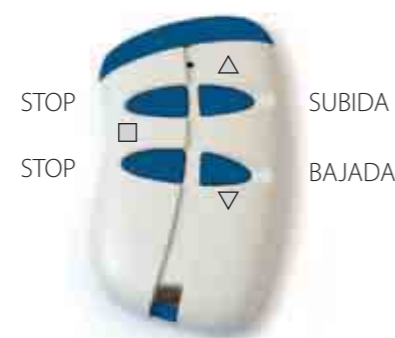

A530058 SKIPPER POCKET 4C

Emisor de 4 canales independientes con funcionamiento paso a paso.

Número de canales	1
Consumo en funcionamiento	25 mA
Potencia RF irradiada (ERP)	0,1 - 0,2 mW