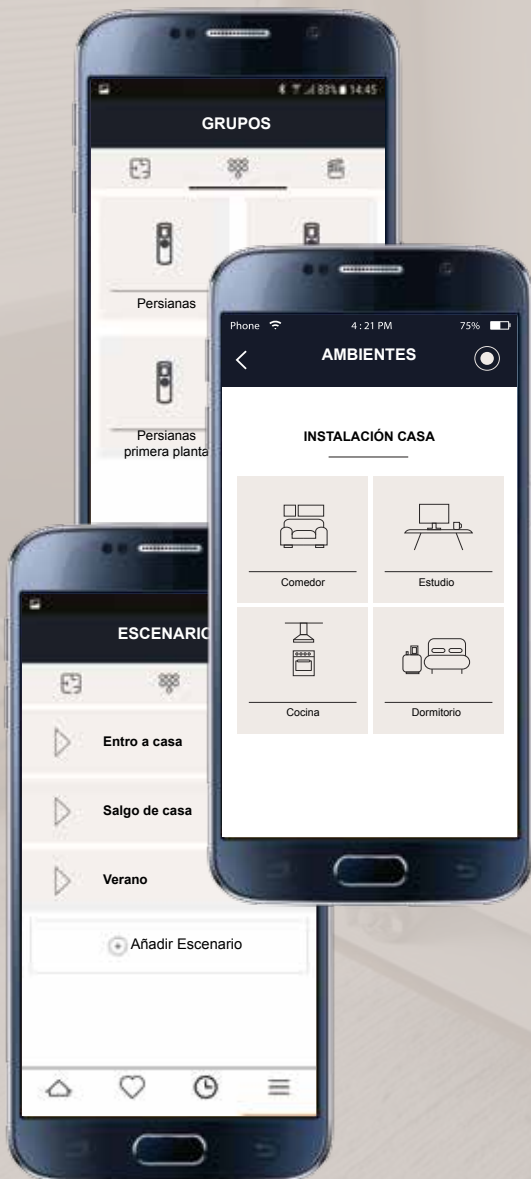

# EL CONTROL ESTÁ EN TUS MANOS

UN SISTEMA INTELIGENTE,  
SIEMPRE A MANO

## EN TU CASA MAGO, TODA ESTANCIA ESTÁ PERFECTA

La función **AMBIENTE** agrupa los accesorios por estancia, así puedes controlar los diversos dispositivos sencillamente. Un pequeño gesto basta para encender la luces y bajar las venecianas de la habitación.

## LUCES Y TOLDOS CON UN ÚNICO "TOCCO"

La función **GRUPOS HOMOGÉNEOS** te permite controlar todos los objetos iguales al mismo tiempo. Abrir o cerrar todas las cortinas enrollables, encender o apagar todas las luces se convierten en operaciones sencillas e inmediatas.

## CREA EL ESCENARIO IDEAL, CON UN PEQUEÑO GESTO

Mago te permite crear diversos **ESCENARIOS**, combinaciones de varios elementos controlados a la vez. Por ejemplo, puedes crear el escenario 'De vuelta en casa' para subir las persianas, encender el aire acondicionado y encender las luces.