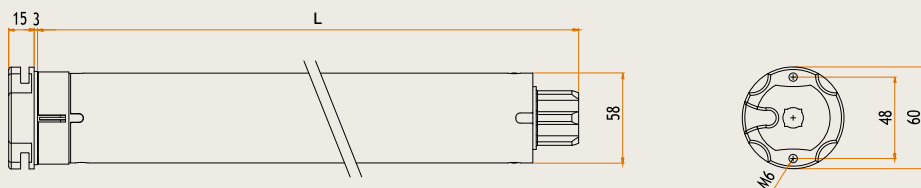

Clima RX

Características principales

Ø45

Código	Cabeza	Par motor	Velocidad	L (mm)	Certificaciones
AEC45101200	Resina	10 Nm	12 rpm	546	CE
AEC45151205	Resina	15 Nm	12 rpm	546	CE
AEC45251205	Resina	25 Nm	12 rpm	546	CE
AEC45321205	Resina	32 Nm	12 rpm	586	CE
AEC45401200	Resina	40 Nm	12 rpm	586	CE
AEC45501200	Resina	50 Nm	12 rpm	586	CE

Dimensiones

Ø58

Código	Cabeza	Par motor	Velocidad	L (mm)	Certificaciones
AEC58081200	Zama	85 Nm	12 rpm	646	CE
AEC58101100	Zama	100 Nm	11 rpm	646	CE
AEC58121100	Zama	120 Nm	11 rpm	646	CE

Dimensiones

Sistemas compatibles