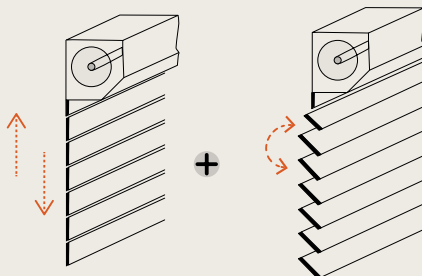

Clima RX

- Regulación de los fines de carrera manual y semi-automática

- Protección anti-hielo

- Detección de obstáculos tanto en subida como en bajada con regulación de la sensibilidad a tres niveles

- Posibilidad de programar el tipo de basculación

La basculación de las persianas con lamas orientables por gravedad puede ser programada fácilmente con una de las tres opciones preestablecidas.

> **Posibilidad de programación desde el emisor y desde el inversor.**