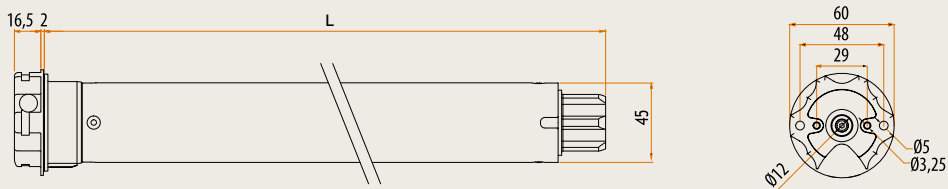

Clima RX

Características principales

Ø45

Código	Cabeza	Par motor	Velocidad	L (mm)	Certificaciones
AEC45101200	Resina	10 Nm	12 rpm	546	CE
AEC45151205	Resina	15 Nm	12 rpm	546	CE
AEC45251205	Resina	25 Nm	12 rpm	546	CE
AEC45321205	Resina	32 Nm	12 rpm	586	CE
AEC45401200	Resina	40 Nm	12 rpm	586	CE
AEC45501200	Resina	50 Nm	12 rpm	586	CE

Dimensiones

Ø58

Código	Cabeza	Par motor	Velocidad	L (mm)	Certificaciones
AEC58081200	Zama	85 Nm	12 rpm	646	CE
AEC58101100	Zama	100 Nm	11 rpm	646	CE
AEC58121100	Zama	120 Nm	11 rpm	646	CE

Dimensiones

Sistemas compatibles