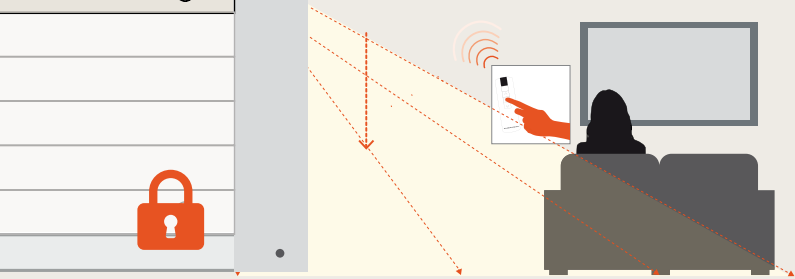

CLICK!

> **Máxima seguridad contra las intrusiones**
El sistema Secureline únicamente permite el reseteo del motor a través del cable auxiliar, no accesible desde el exterior de la vivienda.